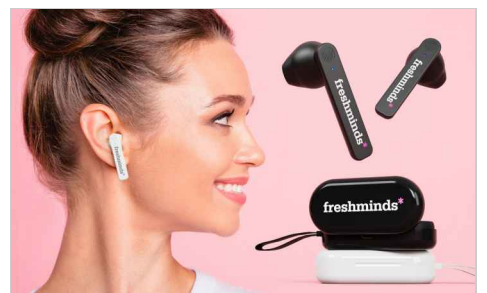

Duet

Die Duet Bluetooth®- In- Ohr- Kopfhörer vereinen Stil und Leistung in einem fantastischen Werbeartikel, welcher über Jahre hinweg genutzt werden wird. Die In- Ohr- Kopfhörer sind vollgepackt mit Funktionen wie Wiedergabesteuerung zum Abspielen, Anhalten und Überspringen von Musik. Außerdem können Sie Anrufe direkt über die In- Ohr- Kopfhörer annehmen und auflegen. Die Duet In- Ohr- Kopfhörer können über das mitgelieferte USB-C-Ladeetui aufgeladen werden. Wir können Ihr Logo im Siebdruck auf beide In- Ohr- Kopfhörer und den Deckel des Ladegerätes drucken. Kontaktieren Sie uns noch heute für Preise und unsere Express-Lieferzeiten.

| Farben | | | | | |
|--|---|-----------|-----------|--|--|
| Lieferzeit | 9 Werktage | | | | |
| Bedruckung | | | | | |
| Verfügbare Fläche | <table><thead><tr><th>Siebdruck</th><th>Fotodruck</th></tr></thead><tbody><tr><td>Bereich Seite: 5mm X 27mm Bereich oben: 62mm X 21mm</td><td>Bereich Seite: 5mm X 27mm Bereich oben: 62mm X 21mm</td></tr></tbody></table> | Siebdruck | Fotodruck | Bereich Seite: 5mm X 27mm Bereich oben: 62mm X 21mm | Bereich Seite: 5mm X 27mm Bereich oben: 62mm X 21mm |
| Siebdruck | Fotodruck | | | | |
| Bereich Seite: 5mm X 27mm Bereich oben: 62mm X 21mm | Bereich Seite: 5mm X 27mm Bereich oben: 62mm X 21mm | | | | |
| Masse und Gewicht | Länge: 82mm (3.23 inches) Breite: 37mm (1.46 inches) Höhe: 21.7mm (0.85 inches) Gewicht: 35.00 Gramm (1.23 ounces) | | | | |
| Technische Spezifikationen | Ausgangsleistung / Impedanz : 4mW / 32Ω±15% Frequenzbereich: 20Hz - 20KHz Bluetooth effektive Reichweite: 10m Batterie: 30mAh lithium polymer 3.7V Betriebsdauer : 3h bei hoher Lautstärke, 5h bei niedriger Lautstärke. Standby-Zeit: >200 hours (bei Nichtbenutzung) | | | | |