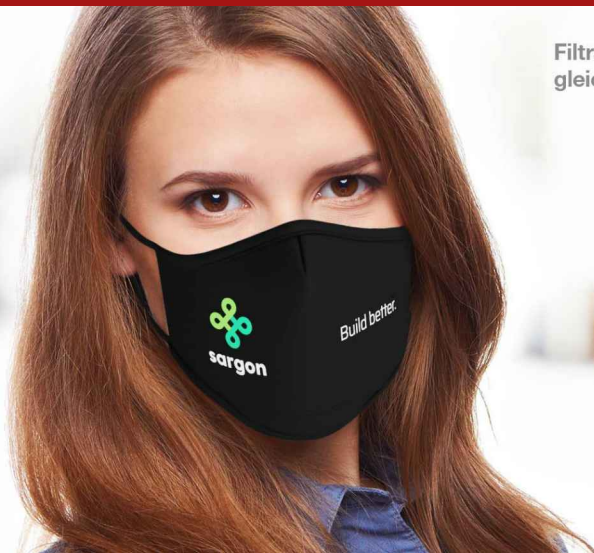

Sky Xtra

Washbar
60°C

Trage-Komfort

Bereiten Sie
sich auf die
'neue Normalität'
vor

Filtrationsleistung
gleich FFP2

Die Sky Xtra Gesichtsmaske hat eine hoch effektive Filtereinlage zwischen zwei bequemen Stofflagen. Wenn die Maske neu ist liegt die Filterfähigkeit bei über 95%. Das ist höher als die Anforderungen bei einer FFP2 Standardmaske und selbst nach 25 Wäschen zeigt die Sky Xtra-Maske immer noch eine Filterfähigkeit von mehr als 90% (📄 [siehe Performancezertifikat](#)). Das Design beinhaltet bequeme Nasenbügel und anpassbare Ohrbänder um eine gute Passform zu gewähren. Wir können Ihr Logo, Ihren Slogan oder dergleichen auf die vorhandene Druckfläche mit Fotodruck aufbringen und das macht Ihre Sky Xtra-Maske einzigartig.

Farben	
Lieferzeit	7 Werktag
Bedruckung	
Verfügbare Fläche	Fotodruck Druckfläche links: 65mm X 50mm Druckfläche rechts: 65mm X 50mm
Masse und Gewicht	Länge: 200mm (7.87 inches) Breite: 90mm (3.54 inches) Höhe: 3mm (0.12 inches) Gewicht: 17 Gramm (0.6 Ounces)