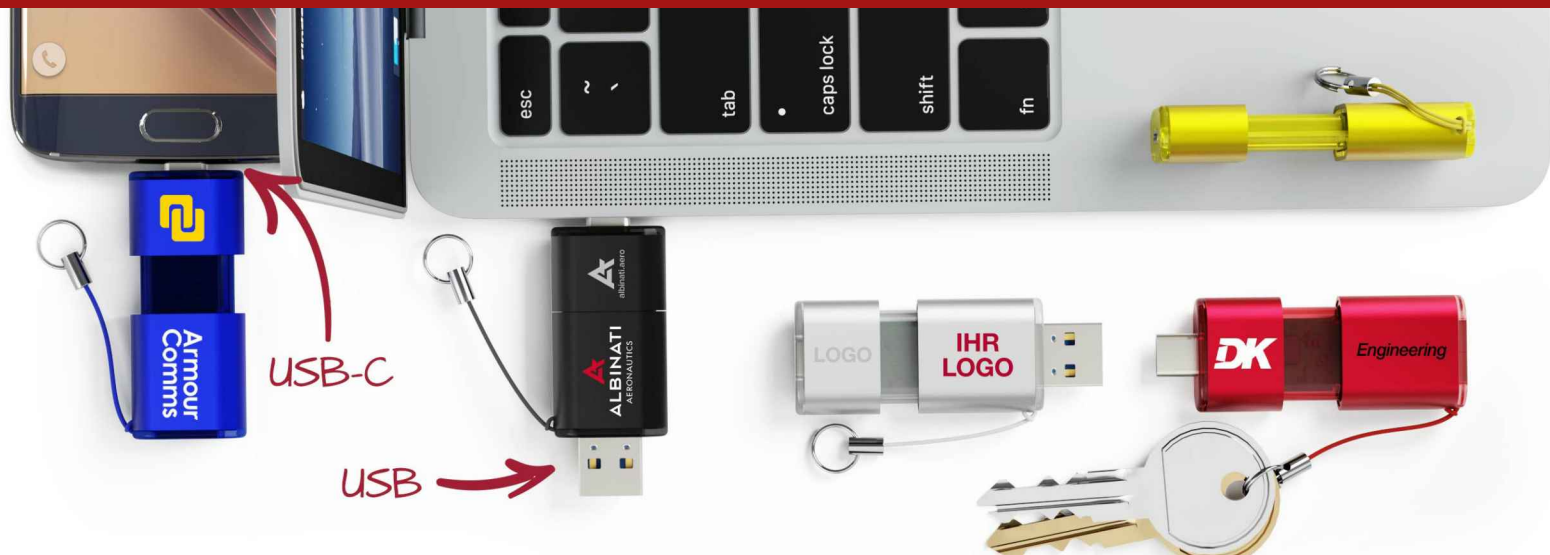

Shift

Unser Shift USB Stick verfügt über einen Standard-USB-Anschluss an einem Ende und einen USB-C-Anschluss am anderen Ende, welcher mit vielen der neuesten Computer, Laptops, Smartphones, etc. kompatibel ist. Mit dem praktischen Schiebemechanismus können Sie beide USB-Anschlüsse nach Belieben ein- und auschieben. Der Shift wird außerdem mit einem praktischen Band geliefert, welches sich leicht an einem Schlüsselbund oder Umhängeband befestigen lässt. Wir können Ihr Logo per Siebdruck oder Lasergravur beidseitig auf dem Stick anbringen. Erkundigen Sie sich noch heute nach unseren aktuellen Preisen und Liefermöglichkeiten.

| | | | |
|--------------------------|--|--|--|
| Leistung | USB2.0 16GB, 32GB, 64GB, 128GB | | |
| | USB3 16GB, 32GB, 64GB, 128GB | | |
| Farben |  | | |
| Lieferzeit | 6 Werktage | | |
| Bedruckung |  |  |  |
| | Siebdruck Fläche Vorderseite: 18mm X 11mm Fläche Rückseite: 11mm X 11mm | Lasergravur Fläche Vorderseite: 20mm X 10mm Fläche Rückseite: 12mm X 10mm | |
| |  | | |
| Verfügbare Fläche | | | |
| Masse und Gewicht | Länge: 58mm (2.28 inches) | | |
| | Breite: 21.7mm (0.85 inches) | | |
| | Höhe: 10.5mm (0.41 inches) | | |
| | Gewicht: 12.00 Gramm (0.42 ounces) | | |
| | | | |