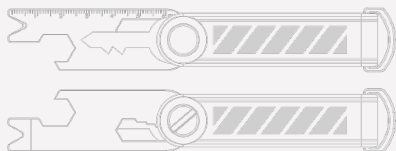

Farben

Lieferzeit

7 Werktage

Bedruckung

Verfügbare Fläche

### Siebdruck

Fläche Vorderseite: 52mm X 10.6mm

Fläche Rückseite: 52mm X 10.6mm

Multi-Werkzeug: 15mm X 7.6mm, 32.7mm X 8.4mm

### Prägung

Fläche Vorderseite:

52mm X 10.6mm

Fläche Rückseite: 52mm X 10.6mm

Masse und Gewicht

Länge: 92mm (3.62 inches)

Breite: 24.8mm (0.98 inches)

Höhe: 28mm (1.1 inches)