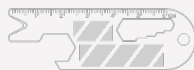

### Siebdruck

Fläche Vorderseite: 52mm X 10.6mm

Fläche Rückseite: 52mm X 10.6mm

Multi-Werkzeug: 15mm X 7.6mm, 32.7mm X 8.4mm

### Lasergravur

Multi-Werkzeug: 15mm X 7.6mm, 32.7mm X 8.4mm

### Prägung

Fläche Vorderseite:

52mm X 10.6mm

Fläche Rückseite: 52mm X 10.6mm

Masse und Gewicht

Länge: 92mm (3.62 inches)

Breite: 24.8mm (0.98 inches)

Höhe: 28mm (1.1 inches)