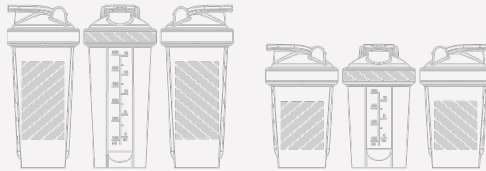

-  Auslaufsicherer Deckel
-  Frei von Chemikalien
-  Langlebig

Die Mix Protein Shaker Flasche verfügt über mehrere Gestaltungsfelder für Ihr Logo einschließlich des Deckelbereichs, der sich hervorragend für Slogans oder Webseiten eignet. Entwickelt für alle, die ein Getränk vor oder nach dem Training genießen, kommt die Mix mit einer Edelstahlkugel und verfügt über einen praktischen Flip-Deckel für einfaches Trinken unterwegs. Kontaktieren Sie uns noch heute für Preise, Muster und Lieferinformationen.

Farben

Lieferzeit

7 Werktage

Bedruckung

Verfügbare Fläche

Siebdruck

Mix 550

Bereich Seite: 58mm X 65mm

Mix 750

Bereich Seite: 58mm X 105mm

Lasergravur

Mix 550

Bereich Seite: 110mm X 12mm

Mix 750

Bereich Seite: 110mm X 12mm

Masse und Gewicht

Mix 550

Höhe: 167.5mm (6.59 inches)

Diameter: 99.2mm (3.91 inches)

Gewicht: 156 Gramm (5.5 ounces)

Mix 750

Höhe: 220.6mm (8.69 inches)

Diameter: 99.2mm (3.91 inches)

Gewicht: 180 Gramm (6.35 ounces)