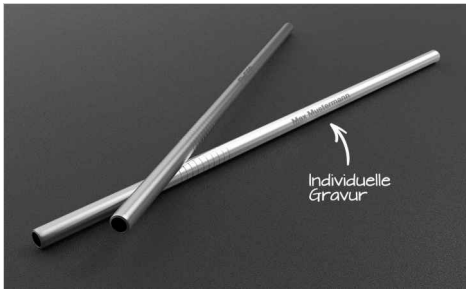

# Straight

Der wiederverwendbare Metall-Strohalm Straight hat eine Bearbeitungsfläche, auf der Ihr Logo bis ins kleinste Detail eingraviert werden kann. Jeder Strohhalm wird auf einer Pappkarte geliefert und hat einen Strohhalmreiniger als Zubehör.

# Straight

<b>Farben</b>	
<b>Lieferzeit</b>	6 Werktage
<b>Bedruckung</b>	<div><div><b>LASERGRAVUR</b> </div><div><b>INDIVIDUELLE GRAVUR</b> </div></div>
<b>Verfügbare Fläche</b>	<p><b>Lasergravur</b></p> <p>Bereich Seite: 85mm X 4.5mm</p> 
<b>Masse und Gewicht</b>	<p>Länge: 214mm (8.43 inches)</p> <p>Diameter: 6mm (0.24 inches)</p> <p>Gewicht: 11.6 Gramm (0.41 ounces)</p>