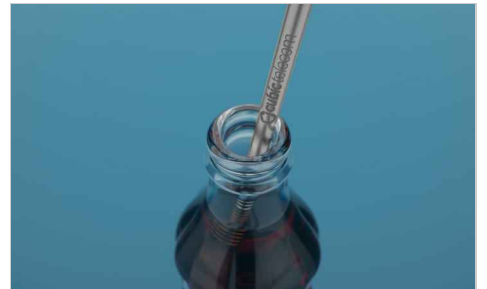

# Straight

Der wiederverwendbare Metall-Strohalm Straight hat eine Bearbeitungsfläche, auf der Ihr Logo bis ins kleinste Detail eingraviert werden kann. Jeder Strohhalm wird auf einer Pappkarte geliefert und hat einen Strohhalmreiniger als Zubehör.

# Straight

<b>Farben</b>	
<b>Lieferzeit</b>	6 Werktage
<b>Bedruckung</b>	<div><div><b>LASERGRAVUR</b> </div><div><b>INDIVIDUELLE GRAVUR</b> </div></div>
<b>Verfügbare Fläche</b>	<p><b>Lasergravur</b></p> <p>Bereich Seite: 85mm X 4.5mm</p> 
<b>Masse und Gewicht</b>	<p>Länge: 214mm (8.43 inches)</p> <p>Diameter: 6mm (0.24 inches)</p> <p>Gewicht: 11.6 Gramm (0.41 ounces)</p>